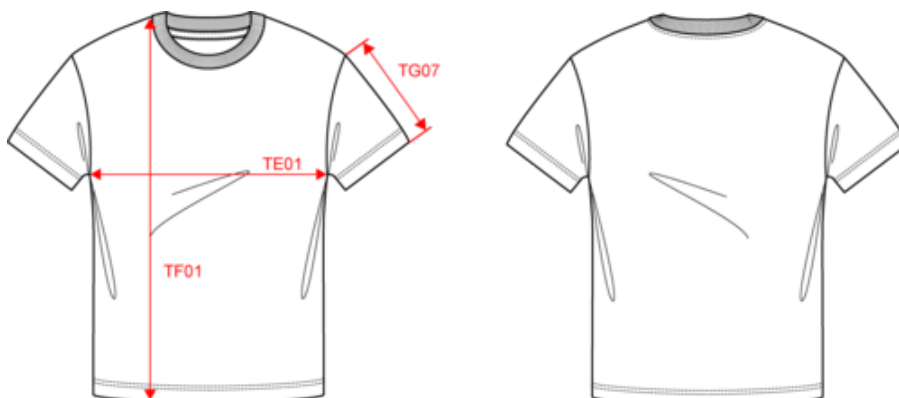

90% algodón orgánico - 10% algodón reciclado pre-consumer. Algodón peinado Ringspun. Corte entallado. Costuras laterales. Lavado con enzimas. Canalé 2x1 en el cuello. Tira cubrecosturas del material principal en la parte interior del cuello. Doblado con doble pespunte en el bajo de las mangas y el bajo de la prenda.

 200 g/m<sup>2</sup> 

**Tallas**

 XXS - XS - S - M - L - XL - XXL - 3XL - 4XL

**Informacion adicional**

**Logística**

 10  50

**Pais de origen**

 BD - Bangladés

**Codigo de aduanas**

 61091000

**Instrucciones de lavado**

**Colores**

 Black  Green field  Mineral Grey  Navy Blue  Pineapple  White

**Certificaciones**

Dimensiones

Measurements in cm	XXS	XS	S	M	L	XL	XXL	3XL	4XL
H05 (M) - Total height	68.00	70.00	72.00	74.00	76.00	78.00	80.00	82.00	84.00
H15C (M) - Short sleeve length	24.00	24.75	25.50	26.25	27.00	27.75	28.50	29.25	30.00
W05 (M) - 1/2 chest width at 1.5cm below armhole	46.00	49.00	52.00	55.00	58.00	61.00	64.00	67.00	70.00
TE01 - 1/2 chest width at 1.5cm below armhole	49.00	52.00	55.00	58.00	61.00	64.00	67.00	70.00	
TF01 - Total height from HSP	70.00	72.00	74.00	76.00	78.00	80.00	82.00	84.00	
TG07 - Short sleeve length	24.75	25.50	26.25	27.00	27.75	28.50	29.25	30.00	